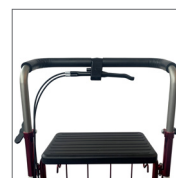

Compact
Multi fonctionnelle
Châssis Réactif

Le Rebel est une marchette compacte qui est parfaite pour l'utilisation à l'intérieur et l'extérieur. Le châssis réactif est stable, cependant facile à manœuvrer. Le Rebel possède les poignets ergonomiques qui peuvent être ajustées à l'angle, permettant à l'utilisateur de trouver la position optimale. Avec un système facile à plier, il peut être transporté aisément.

Idéal à l'intérieur ou l'extérieur

À la maison ou bien sur la brèche, Le Rebel est le choix parfait. Avec un châssis réactif combiné avec des roues stable permet au déambulateur de bouger avec aisance sur n'importe quelle surface. Disponible dans une variété de largeur, le Rebel offre une multi fonctionnelle marchette qui peut être utilisée n'importe où. Le modèle renforcé pour les utilisateurs rebusque possède une capacité de poids de 250kg/551lbs.

HUMAN CARE UNITED STATES

8006 Cameron Road, Suite K
Austin, TX 78754
Phone: +512.476.7199
Fax: +512.476.7190
info.us@humancaregroup.com

Accessoires / caractéristiques

Plateau

Pratique pour reposer des items légers. Capacité de poids 2kg/4.4 lb. Numéro d'article 10651

Grimpeur de trottoir

Agit comme une aide à la marche sur le trottoir et grimper sur les trottoirs. Numéro d'article: 10612

Poignée croisée

Poignée croisée avec un frein à une main. Uniquement pour Rebel 62. Numéro d'article : 70844