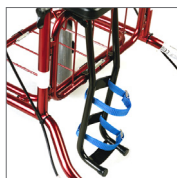

Freins ralentisseur

Prévient la marchette de bouger trop vite et permet de contrôler la vitesse de marche de l'utilisateur. Numéro d'article 10624

Trousse de lumière

Éclaire le chemin pendant une marche. Numéro d'article 91091

Fermeture de sécurité

Câble flexible qui protège la marchette de vol. Numéro d'article 91092

Porte-canne

Simplifie le transport d'une canne ou un parapluie. Numéro d'article 10603

Freins à une main

Permet à l'utilisateur de contrôler la fonction des freins avec une main (installé gauche ou droite). Item spécial à commander. Numéro d'article 10652

Trousse de sac

Inclus un petit (capacité de 5kg) et un grand (capacité de 10kg). Numéro d'article 91095 (pour 62cm), 91096

Porte-oxygène

Tiens le tube d'oxygène proprement en place. Numéro d'article 10615